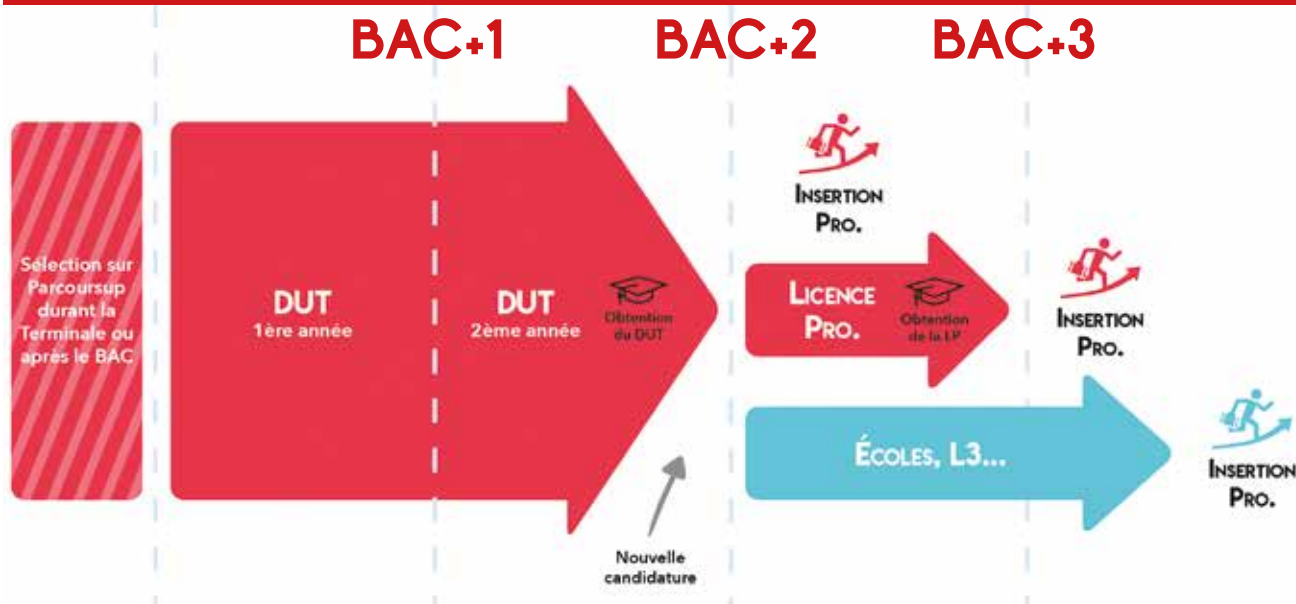

Un cursus universitaire et professionnel répondant à un programme national.

Durant ma terminale, je présente ma candidature sur Parcoursup en Bachelor Universitaire de Technologie.

Je peux suivre un cursus intégré de 3 ans, sans devoir représenter ma candidature au bout de 2 ans.

J'obtiens un DUT nouvelle formule à l'issue des deux premières années.

Je peux suivre la formation en alternance sur tout ou une partie du cursus.

Je bénéficie des frais d'inscription universitaires ou de l'exonération si je suis boursier.

AVANT

A PARTIR DE 2021

MISE EN PLACE DU B.U.T. DANS LE TEMPS

Il sera toujours possible aux étudiants de L2 et de BTS d'intégrer les Licences Professionnelles mais aussi le B.U.T. (2^{ème} ou 3^{ème} année) par une sélection sur dossier et un entretien.