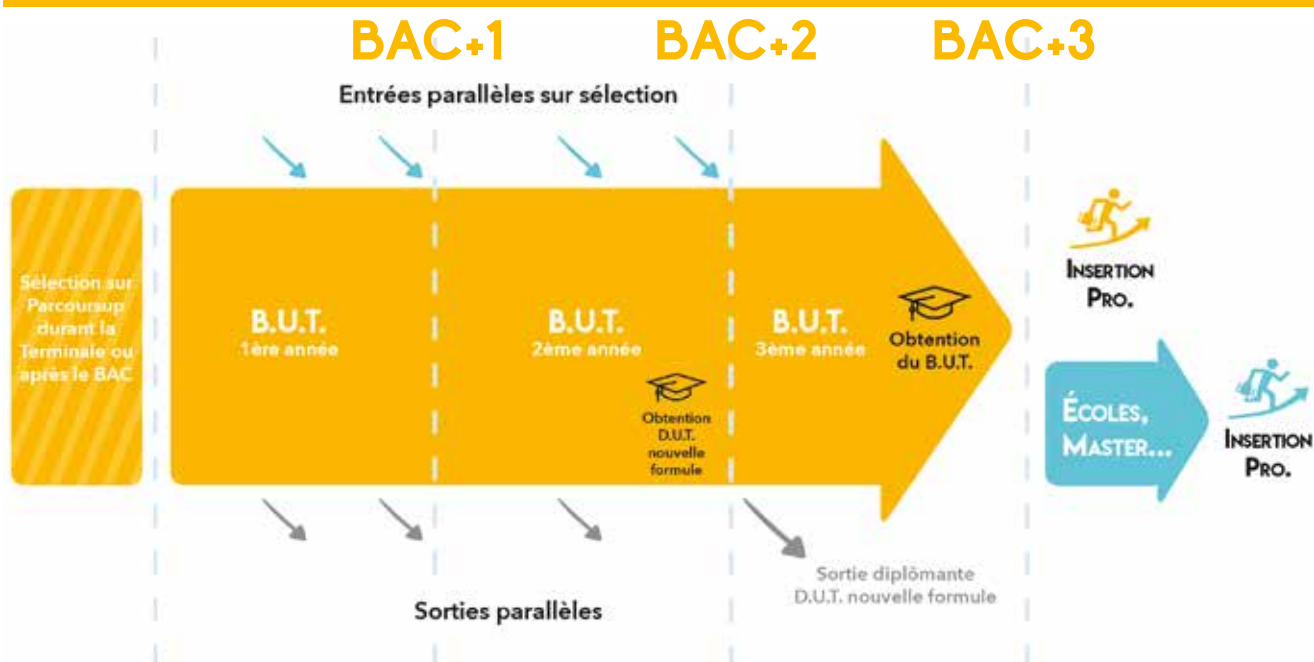

Un cursus universitaire et professionnel répondant à un programme national.

Durant ma terminale, je présente ma candidature sur Parcoursup en Bachelor Universitaire de Technologie.

Je peux suivre un cursus intégré de 3 ans, sans devoir représenter ma candidature au bout de 2 ans.

J'obtiens un DUT nouvelle formule à l'issue des deux premières années.

Je peux suivre la formation en alternance sur tout ou une partie du cursus.

Je bénéficie des frais d'inscription universitaires ou de l'exonération si je suis boursier.

AVANT

A PARTIR DE 2021

MISE EN PLACE DU B.U.T. DANS LE TEMPS

Il sera toujours possible aux étudiants de L2 et de BTS d'intégrer les Licences Professionnelles mais aussi le B.U.T. (2^{ème} ou 3^{ème} année) par une sélection sur dossier et un entretien.