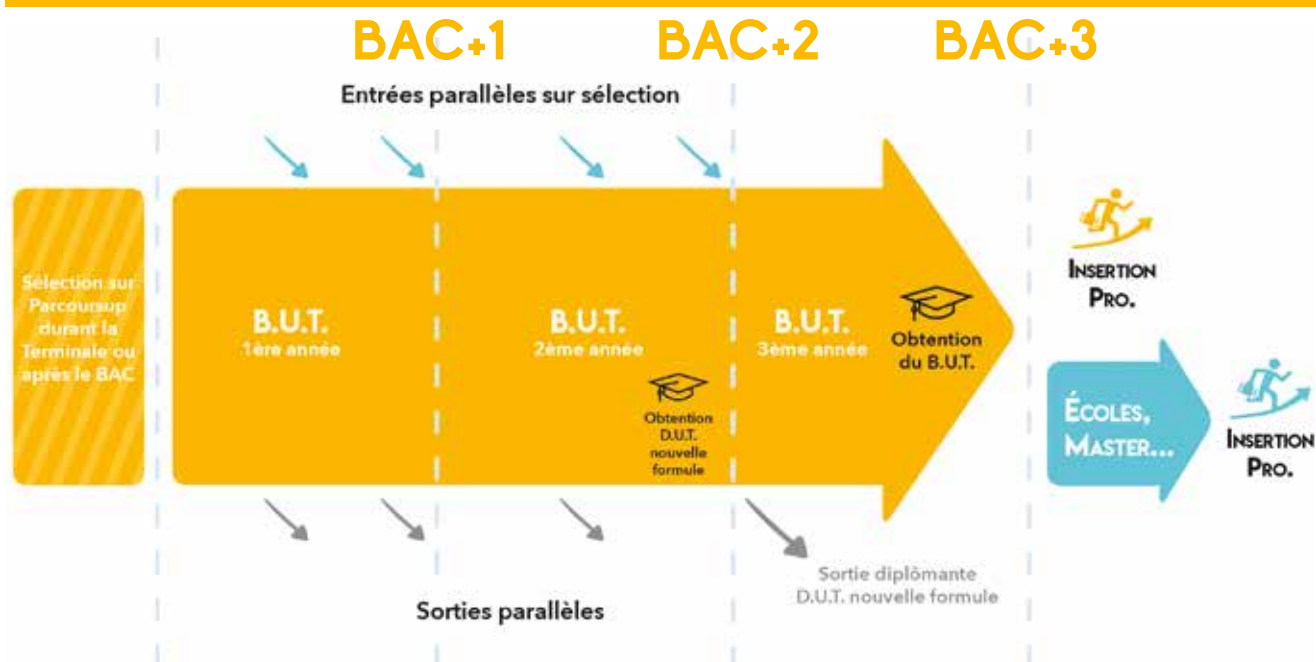

Un cursus universitaire et professionnel répondant à un programme national.

Durant ma terminale, je présente ma candidature sur Parcoursup en Bachelor Universitaire de Technologie.

Je peux suivre un cursus intégré de 3 ans, sans devoir représenter ma candidature au bout de 2 ans.

J'obtiens un DUT nouvelle formule à l'issue des deux premières années.

Je peux suivre la formation en alternance sur tout ou une partie du cursus.

Je bénéficie des frais d'inscription universitaires ou de l'exonération si je suis boursier.

AVANT

A PARTIR DE 2021

MISE EN PLACE DU B.U.T. DANS LE TEMPS

Il sera toujours possible aux étudiants de L2 et de BTS d'intégrer les Licences Professionnelles mais aussi le B.U.T. (2^{ème} ou 3^{ème} année) par une sélection sur dossier et un entretien.