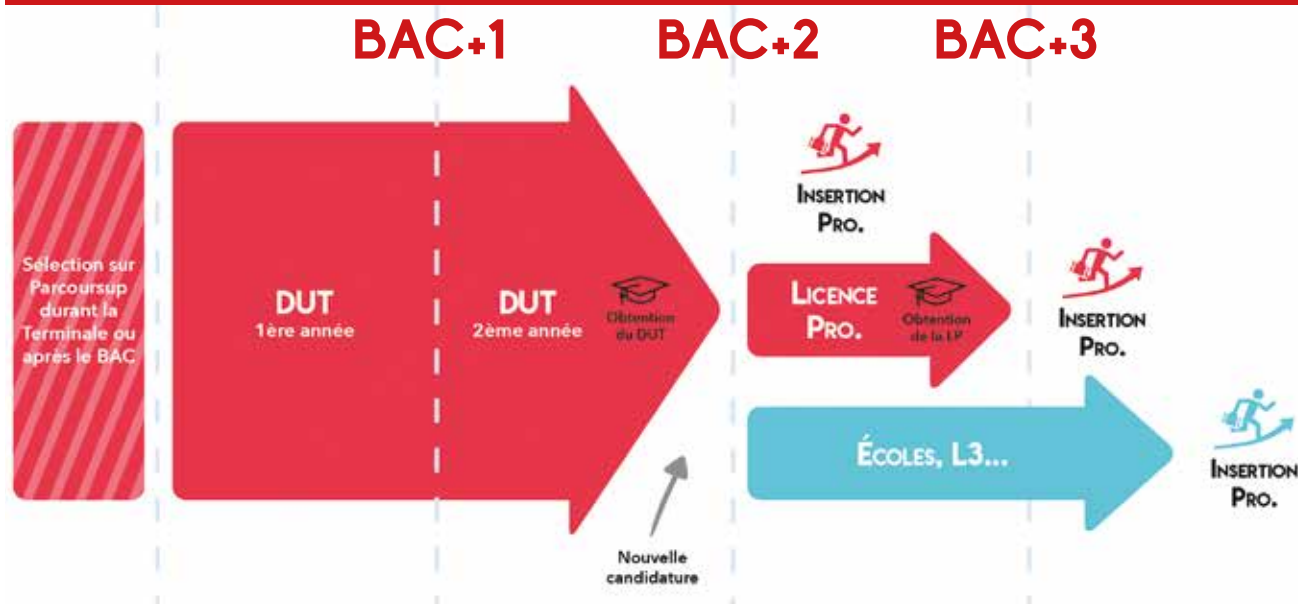

Un cursus universitaire et professionnel répondant à un programme national.

Durant ma terminale, je présente ma candidature sur Parcoursup en Bachelor Universitaire de Technologie.

Je peux suivre un cursus intégré de 3 ans, sans devoir représenter ma candidature au bout de 2 ans.

J'obtiens un DUT nouvelle formule à l'issue des deux premières années.

Je peux suivre la formation en alternance sur tout ou une partie du cursus.

Je bénéficie des frais d'inscription universitaires ou de l'exonération si je suis boursier.

AVANT

A PARTIR DE 2021

MISE EN PLACE DU B.U.T. DANS LE TEMPS

Il sera toujours possible aux étudiants de L2 et de BTS d'intégrer les Licences Professionnelles mais aussi le B.U.T. (2^{ème} ou 3^{ème} année) par une sélection sur dossier et un entretien.