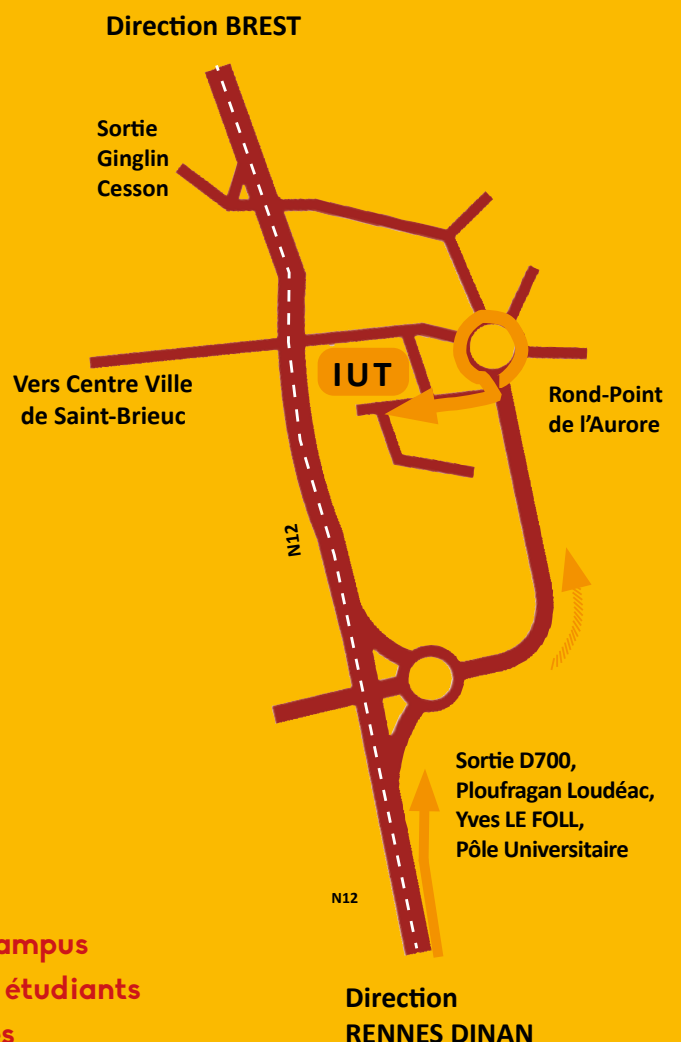

L'IUT AU CAMPUS

INSTITUT
UNIVERSITAIRE
DE TECHNOLOGIE

iut-stbrieuc.univ-rennes1.fr

L'Université Rennes 2 est également implantée à Saint-Brieuc sur le site du campus Mazier. Plus de 1200 étudiants sont inscrits dans les différentes formations générales proposées : STAPS, A.E.S, Histoire et L.E.A. Anglais/Espagnol.

MAZIER

LA VIE DU CAMPUS

Un site partagé avec l'Université Rennes 2

Au sein du campus Mazier, l'Université de Rennes 1 est représentée par deux composantes l'IUT et l'antenne costarmoricaine de la faculté de droit et de science politique.
 En droit sont dispensés des enseignements de licence (1, 2 et 3) identiques à ceux délivrés à Rennes à plus de 300 étudiants.
 Le diplôme de droit délivré à Saint-Brieuc ouvre l'accès aux masters de droit de l'Université de Rennes 1.

env. **170**
intervenants
du monde
professionnel

env. **50** établissements
partenaires à l'international

env. **1 200**
entreprises et organismes
partenaires

Campus desservi
toutes les 7min.
par bus

1 FabLab

Parkings gratuits
à disposition
des étudiants

Cafétéria,
Restaurant
Universitaire

Des lieux
de vie

Résidences
universitaires et
logements

VENIR À L'IUT

EN BUS • un bus dessert toutes les 7min. le Campus

EN VOITURE • des parkings gratuits pour les étudiants